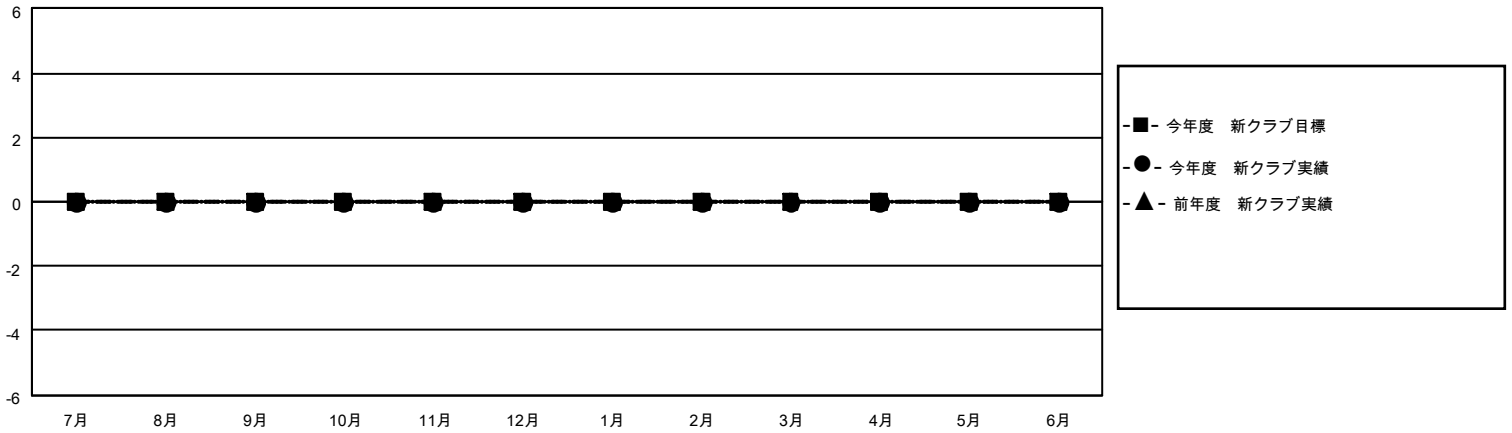

# MONTHLY MEMBERSHIP PROGRESS REPORT

地域 JAPAN

District 333 C

Results as of: 7/31/2021

クラブ			
結果：2021-2022			
四半期	新クラブ目標	新クラブ	解散クラブ
7月/8月/9月	0	0	0
10月/11月/12月	0	0	0
1月/2月/3月	0	0	0
4月/5月/6月	0	0	0

名			
結果：2021-2022			
四半期	会員純増目標	会員増強実績	退会者(転籍を含む)実際
7月/8月/9月	30	28	15
10月/11月/12月	40	0	0
1月/2月/3月	50	0	0
4月/5月/6月	60	0	0

新クラブ目標及び実績累計

会員目標及び実績累計

解散クラブ: 0	15 CLUBS OF 114 一名以上の新会員を登録	<b>男女別</b> 男性 2,249 (78.80%) 女性 605 (21.20%)
<b>退会者</b> 物故会員 1 クラブ解散 0 その他 14 合計 15	<a href="#">会員累計データを見るには、ここをクリック</a>	世帯主/家族会員合計 670 国際会費半額の家族会員 364