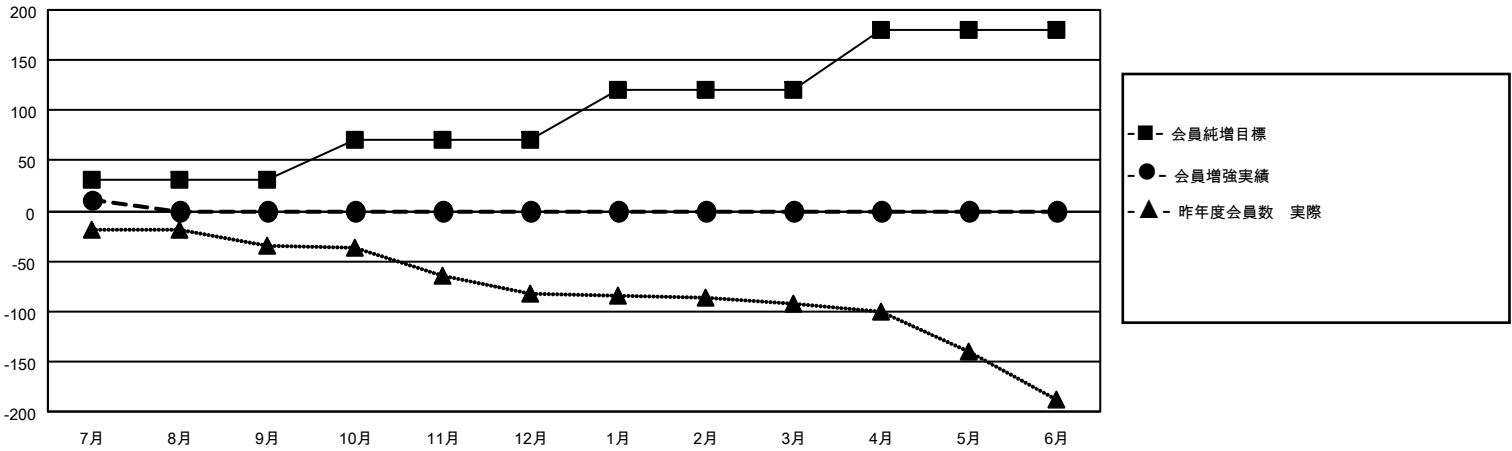

# MONTHLY MEMBERSHIP PROGRESS REPORT

地域 JAPAN

District 333 C

Results as of: 7/31/2021

クラブ			
結果：2021-2022			
四半期	新クラブ目標	新クラブ	解散クラブ
7月/8月/9月	0	0	0
10月/11月/12月	0	0	0
1月/2月/3月	0	0	0
4月/5月/6月	0	0	0

名			
結果：2021-2022			
四半期	会員純増目標	会員増強実績	退会者(転籍を含む)実際
7月/8月/9月	30	28	15
10月/11月/12月	40	0	0
1月/2月/3月	50	0	0
4月/5月/6月	60	0	0

新クラブ目標及び実績累計

会員目標及び実績累計

解散クラブ: 0	15 CLUBS OF 114 一名以上の新会員を登録	<b>男女別</b> 男性 2,249 (78.80%) 女性 605 (21.20%)
<b>退会者</b> 物故会員 1 クラブ解散 0 その他 14 合計 15	<a href="#">会員累計データを見るには、ここをクリック</a>	世帯主/家族会員合計 670 国際会費半額の家族会員 364